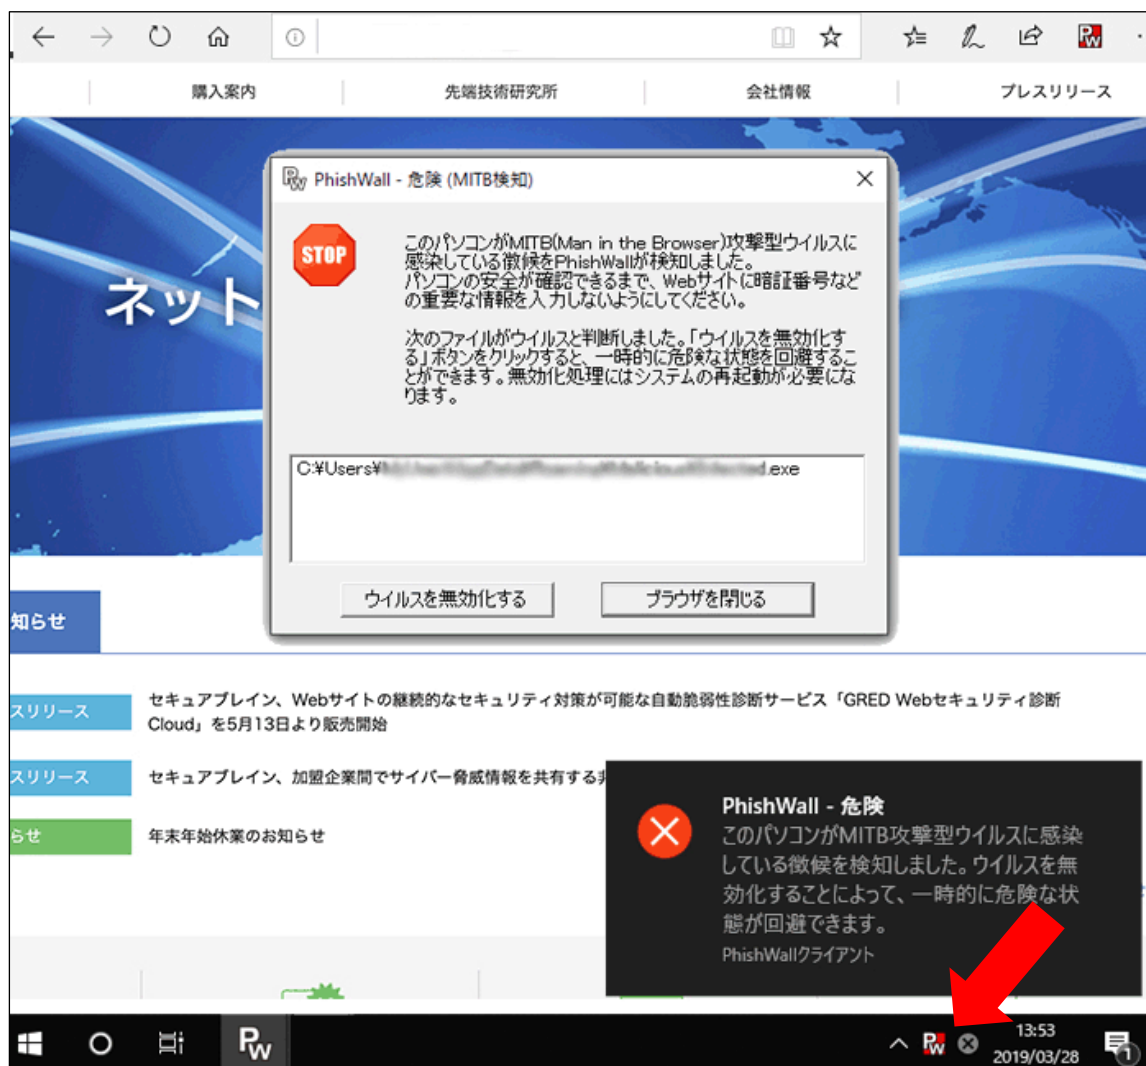

Phish Wall クライアントの概要【Windows 用】(Edge・Firefox・Chrome 版)

- Edge・Firefox・Chrome 版は、通知領域に表示される Phish Wall のアイコンの色と、ダイアログで表示されるメッセージによってユーザに通知します。

■ 通知領域に表示される Phish Wall のアイコンの種類

Phish Wall 未導入サイトの場合	
Phish Wall 導入サイトの場合	
Phish Wall が MITB 攻撃を検知した場合	

■ Edge・Firefox・Chrome 版で Phish Wall 導入サイトにアクセスした場合

Phish Wall プレミアム導入企業のサイトにアクセスした場合、真正なサイトであることが確認できると、通知領域の PW アイコンが緑になり、バルーンに企業名を表示します。お客様は緑の PW アイコンと企業名で、アクセスしているウェブサイトが、本物であることを一目で確認できます。

不正なポップアップ等で情報を盗む攻撃－MITB(マン・イン・ザ・ブラウザ)攻撃を検知した場合

- Phish Wall プレミアム導入企業のウェブサイトにアクセスするタイミングで、お客様のPCがMITB攻撃型ウイルスに感染していないかをチェックします。
- 感染の兆候を発見した場合は、通知領域とブラウザのアドレスバー横の“PW”アイコンが赤色になり、画面右下のバルーンとダイアログで警告します。ダイアログにある「ウイルスを無効化する」ボタンをクリックすることで、ウイルスを無効化することが可能です。