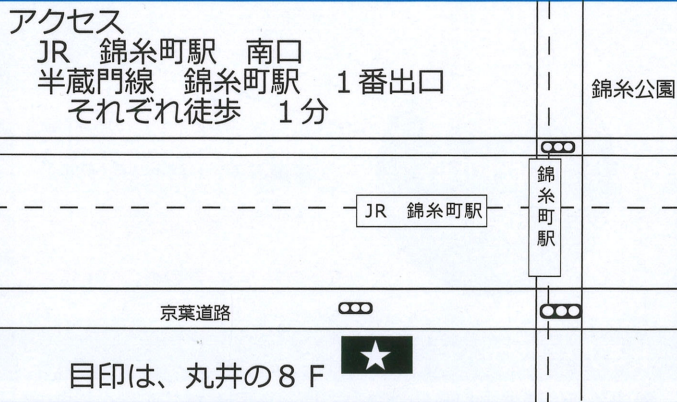

第4回 墨田区 地域クラウド 交流会

つながる。広がる。うまれる。
起業家の応援を通じて地域活性化。

参加申し込みは、不要です。参加費1,000円で、どなたでもご参加いただけます。
ただし、「Facebook のイベントページ」への参加意思表示をお願いできれば幸いです。

地域クラウド 交流会の特徴

1. 起業家の事業プレゼンによる交流会型クラウドファンディング
2. 参加者約100名による起業とビジネスが加速する交流タイム
3. 参加者 兼 スタッフとしての「応援し隊」による運営

H30年 2月15日 (木)

すみだ産業会館
8F ホールにて
(墨田区江東橋3-9-10)

交流会 (開場 18:45より)
19:00~21:00
クラウド勉強会 (開場 17:45より)
18:00~18:45

アフター 交流会

交流会で出会い意気投合したお仲間と街に繰り出してください♪
地域活性化にもつなげていきましょう! ※自由開催・自由参加※

詳細はFacebookイベントで随時更新中です。QRコード 又は、「墨田区 地域クラウド交流会」で検索してください。

お問合せ 合同会社SSN 猪田まで (受付時間 平日9:00~16:00)
TEL :090-9975-1691 mail:info@ssn-sumida.com

主催 : 合同会社SSN 共催 : 第一勧業信用組合
後援 : 城北信用金庫、東信用組合、中ノ郷信用組合、墨田区
NPO法人 コミュニティビジネスサポートセンター
協賛 : サイボウズ株式会社